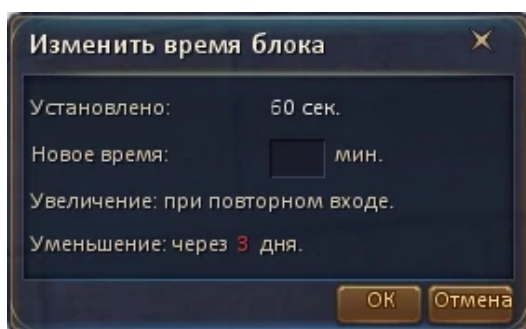

Окно позволяет сменить пароль. Если вы не создавали пароль, то графу "Старый" оставьте пустой.

Для удаления защиты паролем, заполните только графу "Старый", а другие оставьте пустыми.

Временная блокировка

Это блокировка практически всех внутри игровых операций касающихся вашего имущества. По умолчанию для каждого персонажа установлено 3 минуты временной блокировки. Эта функция также призвана защитить имущество от взлома.

Это означает, что в течение 3-х минут невозможно проводить такие операции как:

- Передача предметов и золота другим игрокам.
- Взаимодействия с Игровым Магазином.
- Пользование складом.
- Продажа предметов НИПам.
- Продажа с торгового лотка.
- Пользование услугами почты.
- Уничтожение предметов из инвентаря.
- Усиление и ремонт снаряжения.
- Вставка и извлечение самоцветов.
- Вставка и извлечение рун.
- Оценка и переоценка снаряжения.
- Работа с питомцами.
- Ремесло.
- Сброс талантов.
- Торговля на аукционе.

Смена времени блокировки

Функция позволяет изменить время, которое будет стоять временный блок. После установки времени, процедура смены займет три дня в случае уменьшения времени, и мгновенно (при повторном входе) в случае увеличения.